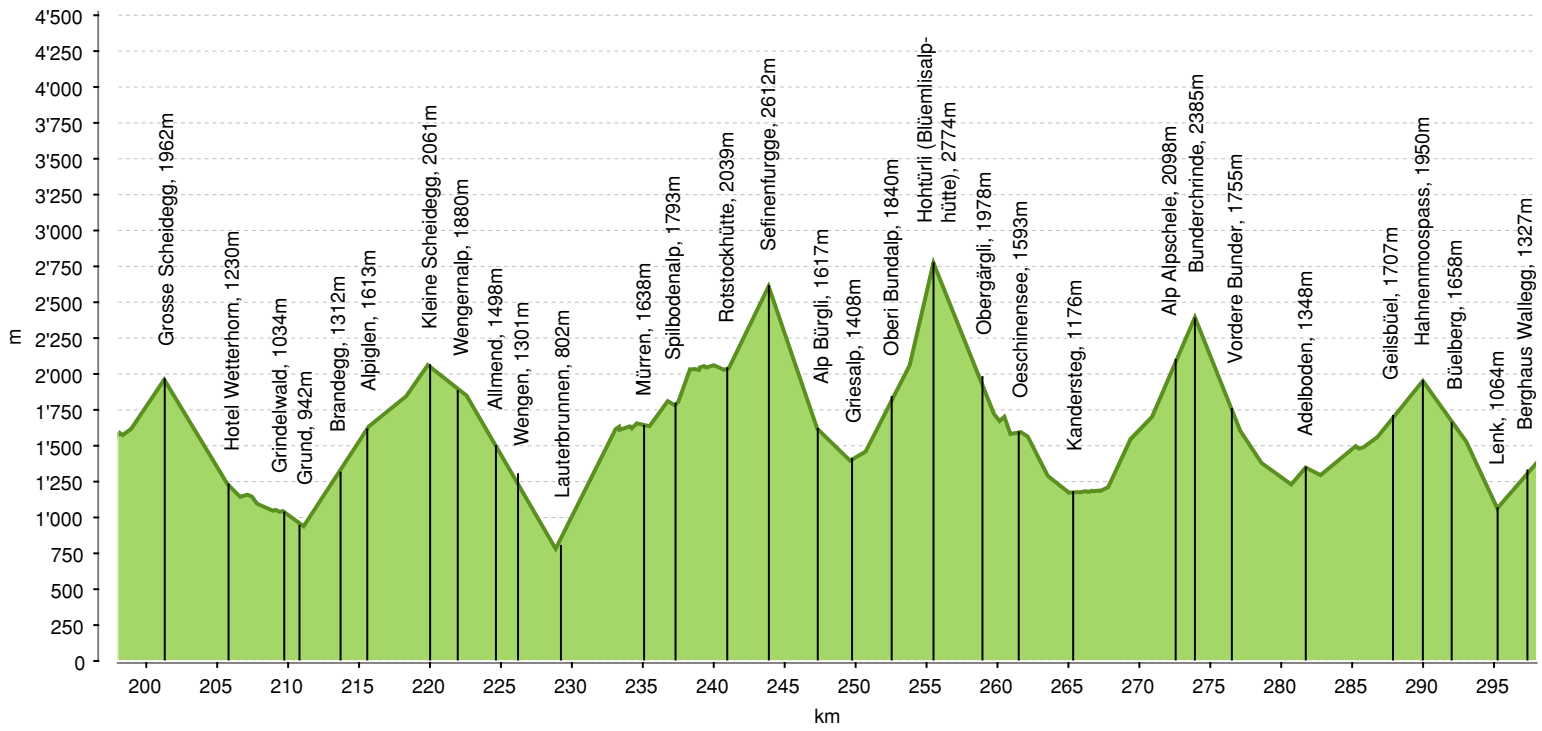

## 1 Via Alpina, Vaduz (Gaflei) (FL)-Montreux (1/4)

## 1 Via Alpina, Vaduz (Gaflei) (FL)-Montreux (2/4)

### 1 Via Alpina, Vaduz (Gaflei) (FL)-Montreux (3/4)

### 1 Via Alpina, Vaduz (Gaflei) (FL)-Montreux (4/4)