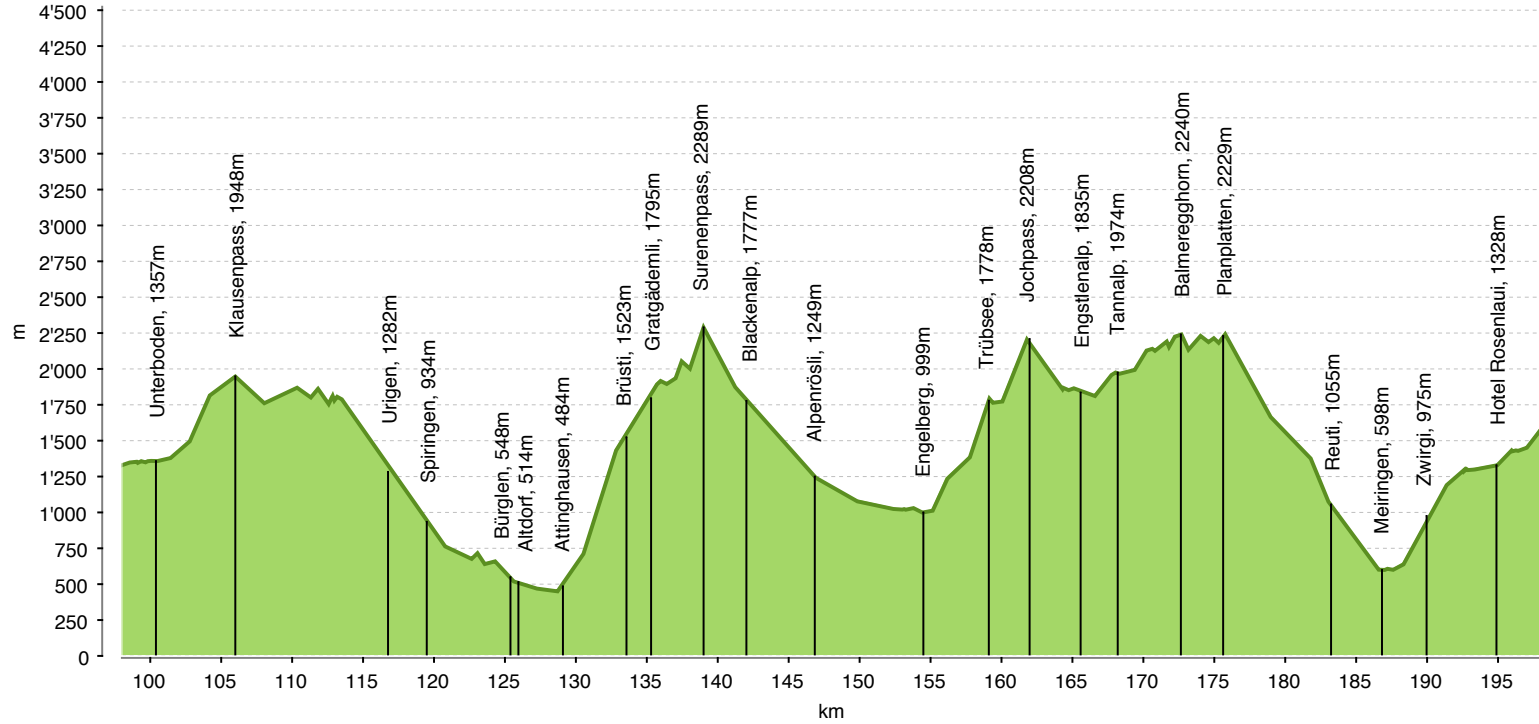

## 1 Via Alpina, Vaduz (Gaflei) (FL)-Montreux (1/4)

## 1 Via Alpina, Vaduz (Gaflei) (FL)-Montreux (2/4)

### 1 Via Alpina, Vaduz (Gaflei) (FL)-Montreux (3/4)

### 1 Via Alpina, Vaduz (Gaflei) (FL)-Montreux (4/4)