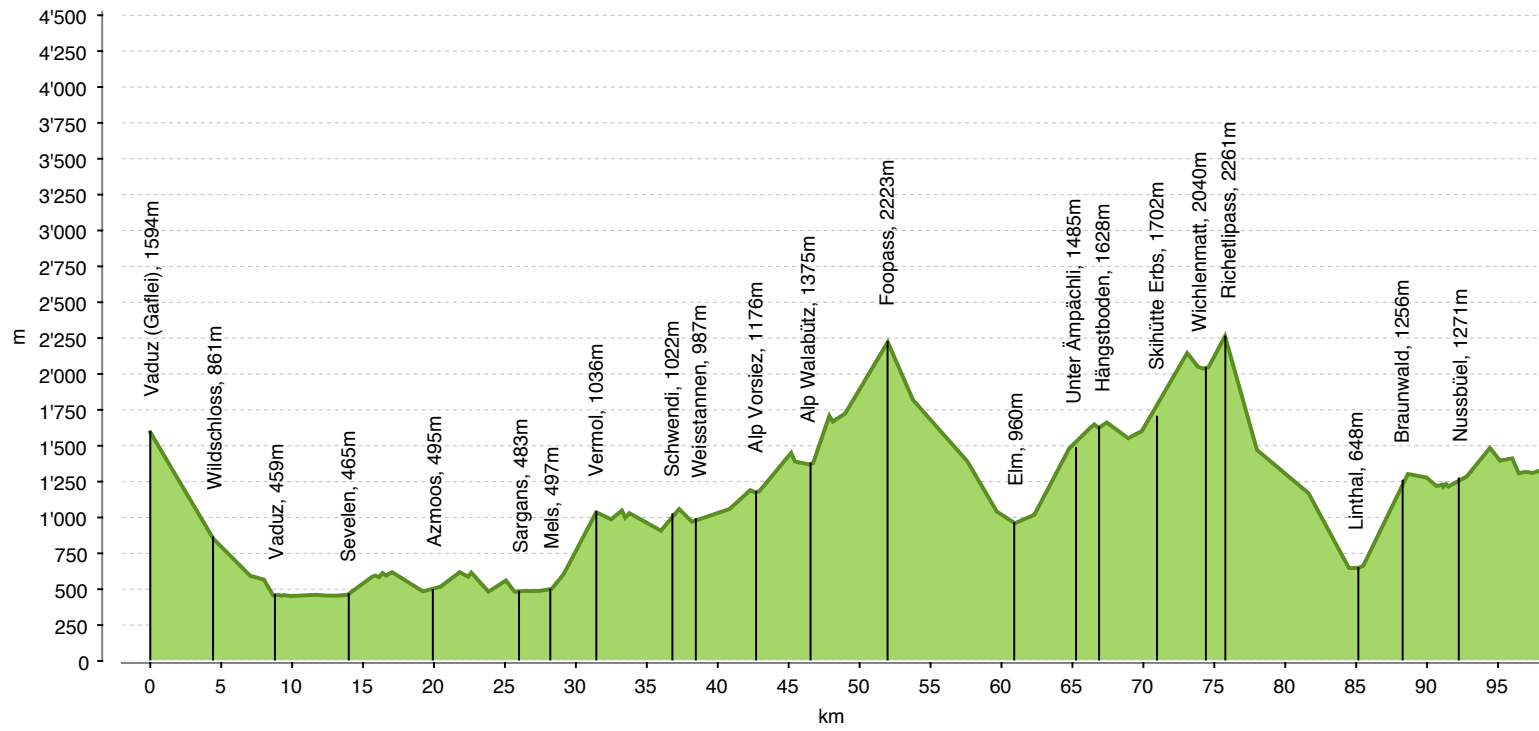

## 1 Via Alpina, Vaduz (Gaflei) (FL)-Montreux (1/4)

## 1 Via Alpina, Vaduz (Gaflei) (FL)-Montreux (2/4)

### 1 Via Alpina, Vaduz (Gaflei) (FL)-Montreux (3/4)

### 1 Via Alpina, Vaduz (Gaflei) (FL)-Montreux (4/4)